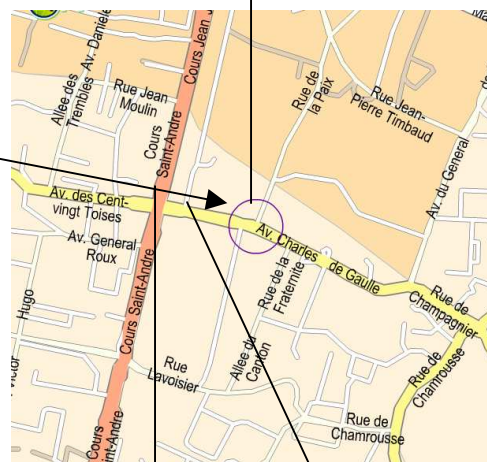

Centre de formation ENILV

(entrée de la cour devant le panneau
Echirolles)

Piscine Flottibulle

Station TOTAL

En bus :

Bus ligne 1 ou 16, arrêt « Le Canton »

En tram :

Tramway A, arrêt « Denis Papin »

En voiture :

- Par l'A480 : sortie 7 Pont de Claix
- Par la Rocade Sud : sortie 8 direction Pont de Claix